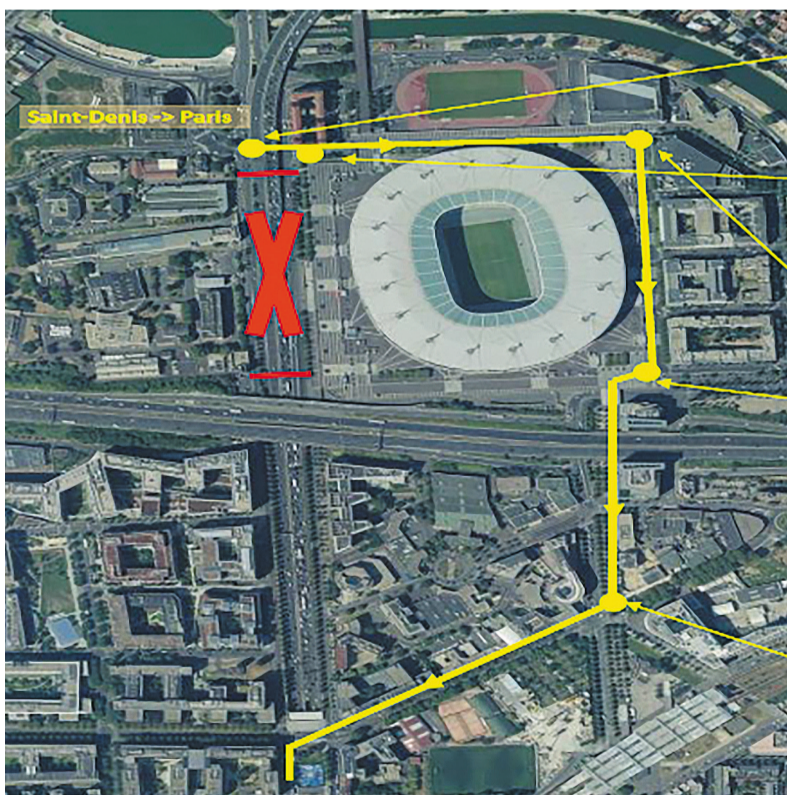

DISPOSITIFS DE DÉVIATION

Pour les cyclistes