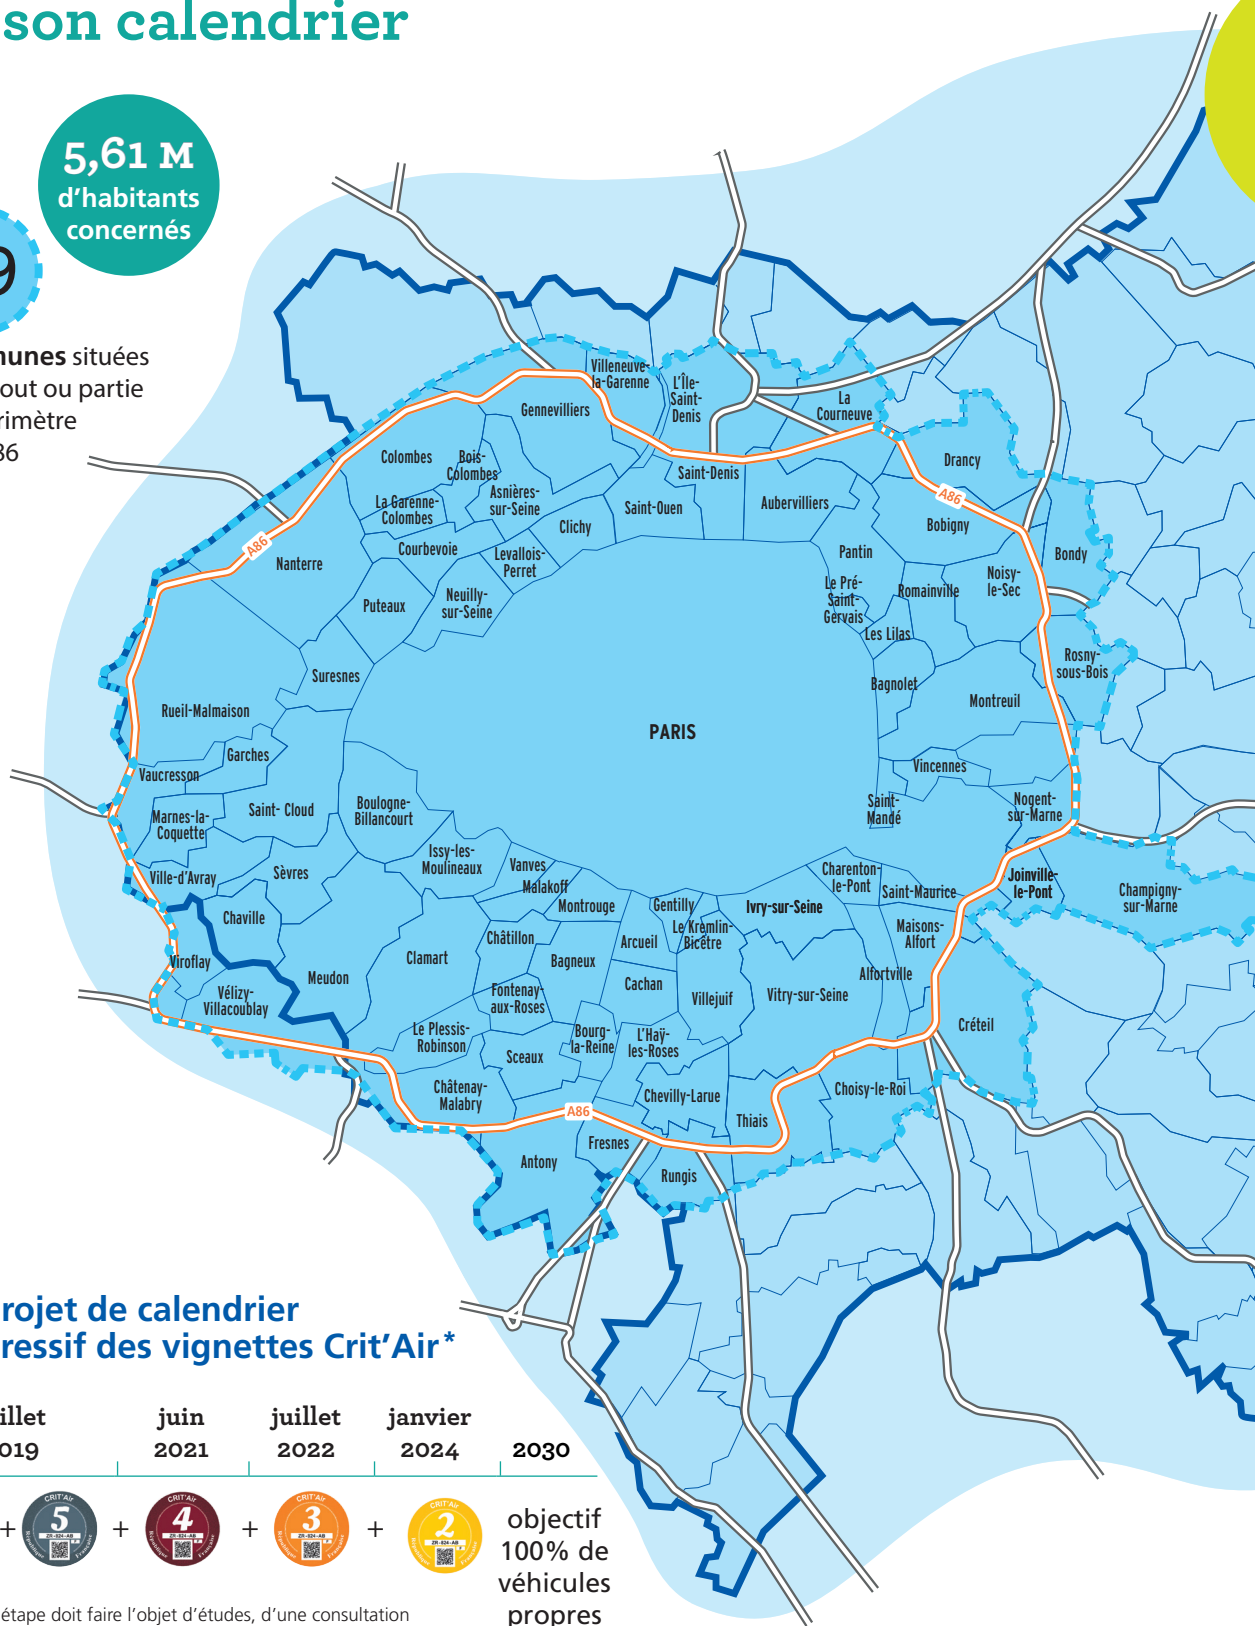

Le périmètre de la Zone à Faibles Émissions et son calendrier

5,61 M
d'habitants
concernés

79

communes situées
dans tout ou partie
du périmètre
de l'A86

Un projet de calendrier progressif des vignettes Crit'Air*

*Chaque étape doit faire l'objet d'études, d'une consultation dédiée et d'un nouvel arrêté pris par les maires

Véhicules interdits à la circulation en fonction du calendrier

7/7j
de 8h à 20h

du lundi
au vendredi
de 8h à 20h